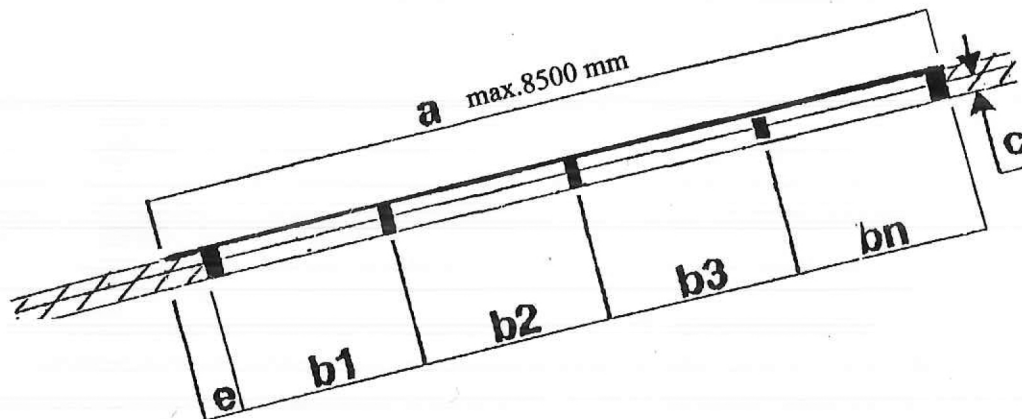

## BESTELBON LICHTSTRATEN SANDWICH

Profiel: 1001TS

Type: Victory (helder)

Naam klant: .....

Ordernr.: .....

Datum: .....

Leveringsweek: .....

### LEGRICHTING VANUIT DE GOOT GEZIEN:

stuks

stuks

$b1 - b2 - b3 - bn = \text{steun - steun; max 2000 mm}$

c	isolatiedikte	mm
e	overlap	mm
b1		mm
b2		mm
b3		mm
b4		mm
b5		mm
b6		mm
b6		mm
b8		mm
b9		mm
b10		mm
a		mm

Totale lengte van de paneel